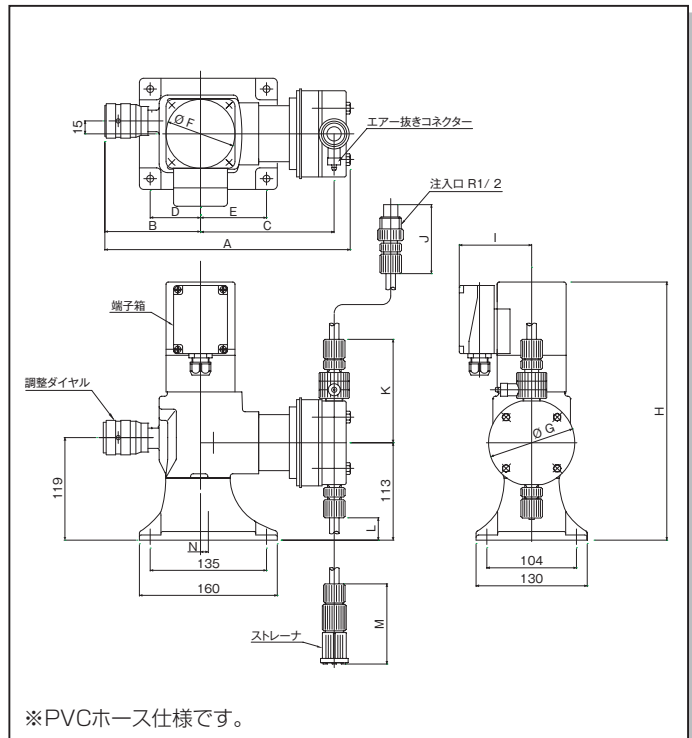

標準付属品

- 注入口 ●ストレーナー
- ブレードホース 3m（ホース仕様の場合）
- エア抜キコネクタ用ホース

寸 法

MEITOU FEEDER 型 式	A	B	C	D	E	F	G	H	I	J	K	L	M	N
MST-30	282	111												
MST-50	283	112	152.5	58.5	76.5	79.5	70	300	84	80	104	41	93	9
MST-100			155											
MST-250	286						100				120	26		
MST-500	296	110	158	55.5	79.5	87.5		332	89	80	136	11	100	12
MST-1100			162											

※PVCホース仕様です。
 ※MST-1100には、エア抜キコネクタは付いておりません。
 ※ポンプヘッド部（テフロン、SUS、PP）には、エア抜キコネクタは付いておりません。

寸 法 図

設置注意事項

- 雨および直接水がかからないようご配慮ください。
- 屋外設置の場合は、直射日光を避け、必ず防水カバーをご使用ください。

※性能向上のため予告なく仕様等を変更させていただく場合がありますのでご了承ください。